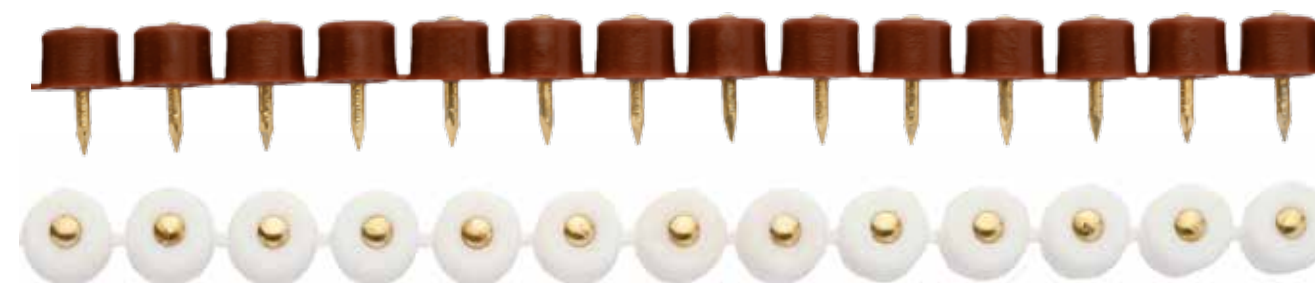

Diametro: Ø 11 mm
Head diam.: Ø 11 mm

Lunghezza chiodo: 8 - 10 - 12 mm
Nails length: 8 - 10 - 12 mm

Colori: Bianco - Nero - Noce
Colours: White - Black - Walnut

Imballo: Scatola da 5.000 pz. - Kg. 4,5
Packing: Box of 5.000 pz. - Kg. 4,5