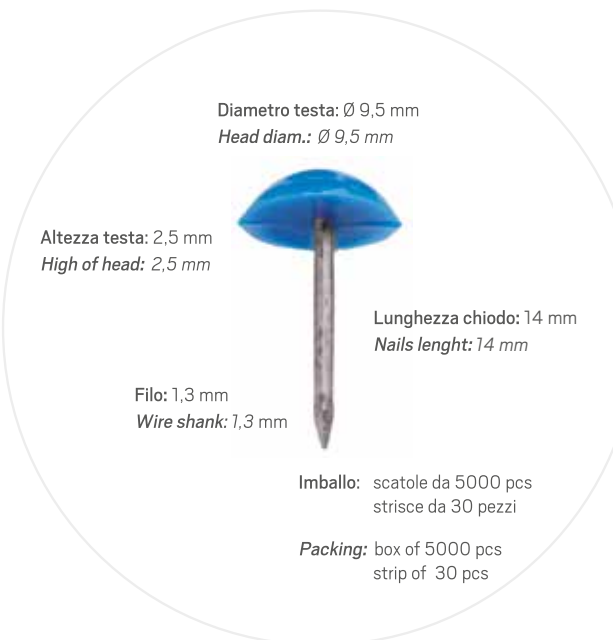

BULLETTE IN CARICATORE

NAILS ON LOADER FOR PNEUMATIC GUNS

Diametro bullette
Nail's head diameter

9.5 mm

Caricatore
Nails on loader

60 bullette/pcs

Confezione
Packing

18.000 pz/pcs

Misura
Size

cm. 62x21x13h

Peso
Weight

13 Kg.

Modello fissatrice
Available tools

ZN 100

BULLETTE TESTA NYLON CON CHIEDO INOX

NAILS ON LOADER WITH NYLON HEAD AND STAINLESS INOX SHANK

BULLETTE IN CARICATORE SU DISCO PER PISTOLA PNEUMATICA

NAILS ON LOADER ON DISC FOR PNEUMATIC GUNS

Misura unica: 100 1/3 - 9,5 mm
Only size: 100 1/3 - 9,5 mm

Imballo: Caricatori da 100 chiodi
1 scatola con 100 caricatori (totale 10.000pz.)
misure cm. 51x41x10 - 8,5 Kg.

Packing: Loaders of 100 nails
One box with 100 loaders (total 10.000 pcs)
size cm. 51x41x10 - 8,5 Kg.