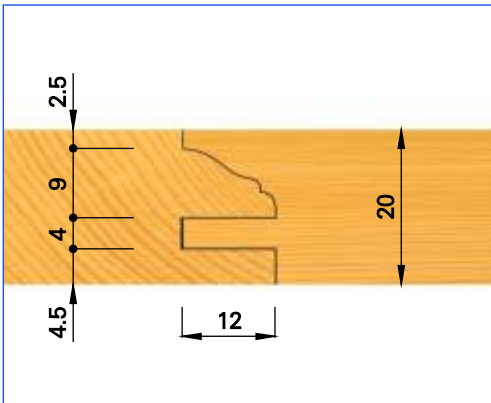

HW

MAN

n 4800 - 8300

D	B	d	Z	COD.
160	40	30	2	K426P00030
160	40	31.75	2	K426P00031
160	40	35	2	K426P00035
160	40	40	2	K426P00040
160	40	50	2	K426P00050

 Cutter head for cabinet doors.

 Cabezal para puertas de muebles.