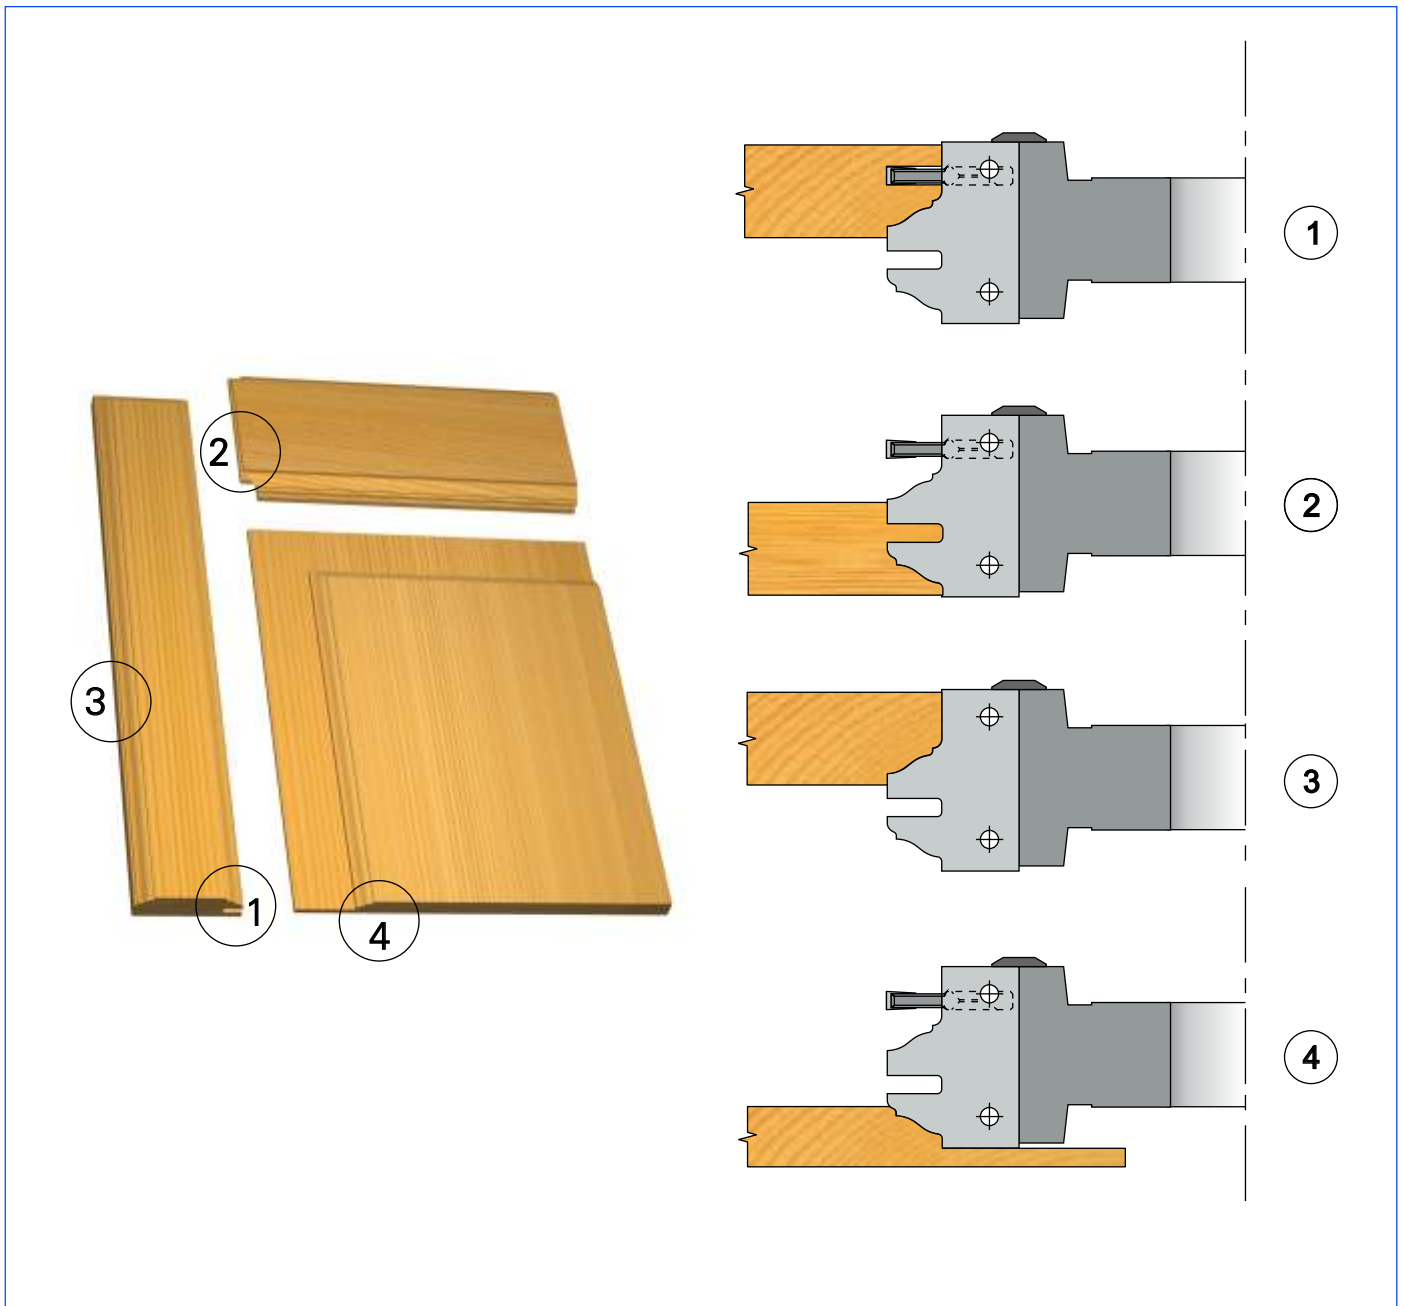

Ricambi / Spare parts / Rechanges / Repuestos / Ersatzteile

COD.
K48026P000

COD.
K48017L000

COD.
0480523825

COD.
0480700820

COD.
048074C515

COD.
048073B000