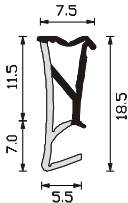

A 201 AC BOB

Modelli alternativi: A 265 E BOB

Bobine da 250m Imb: W02

Colori: marrone - bianco - beige

E' utilizzabile con terminale TA18

Alternative models: A 265 E BOB

250m Coils W02 Pkg

Colours: brown - white - hazel brown

Suitable for stopper TA18

A =	5 mm	B =	12 mm
C =	8 mm	D =	5 mm
