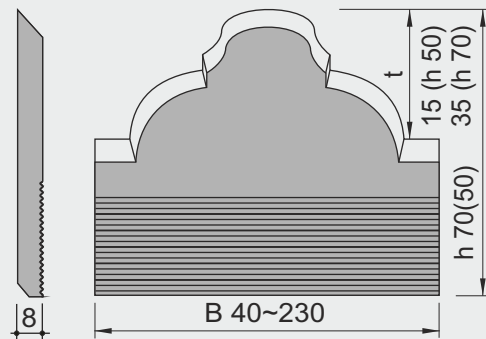

- profesionálne profilové nože pre obrábanie masívu
- ustavovanie pomocou fixačného ryhovania bez prípravkov a meradiel
- ostrenie po čele a chrbte
- nasadzovanie do frézovačiek so strojným posuvom
- **ceny sú uvedené za ľubovoľný profil** nezávisle na jeho zložitosti

**BLANKET 8**

HS (18%W)

B	h	t	Nr
40	50	15	<b>222203</b>
60	50	15	<b>222205</b>
80	50	15	<b>222207</b>
100	50	15	<b>222214</b>
130	50	15	<b>222209</b>
150	50	15	<b>2222102</b>
180	50	15	<b>2222106</b>
230	50	15	<b>222211</b>

B	h	t	Nr
40	70	35	<b>222204</b>
60	70	35	<b>222206</b>
80	70	35	<b>222208</b>
100	70	35	<b>222215</b>
130	70	35	<b>222210</b>
150	70	35	<b>2222101</b>
180	70	35	<b>2222107</b>
230	70	35	<b>222213</b>