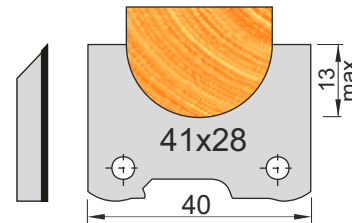

**SUPERPROFIL HOBBY**

- priemyselné superprofilové hlavy pre strojný posuv
- nasadzovanie do spodných frézovačiek

$\varnothing D$	$\varnothing d$	Z	Nr
100	30	2	280TSP154AB

**Zaobľovanie      Zrážanie      Drážkovanie**