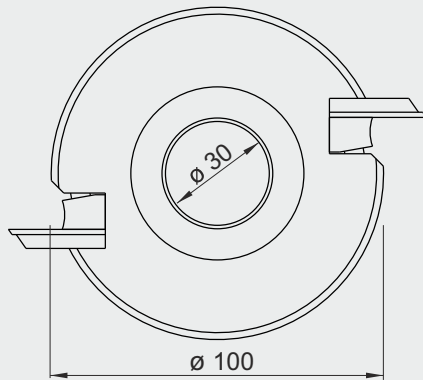

**SUPERPROFIL HOBBY**

- priemyselné superprofilové hlavy pre strojný posuv
- nasadzovanie do spodných frézovačiek

$\varnothing D$	$\varnothing d$	Z	Nr
100	30	2	280TSP154AB

**Zaobľovanie      Zrážanie      Drážkovanie**

Do nosiča vyhotovujeme podľa individuálnych požiadaviek sedlá pre osadenie požadovaných elementov. Cena zahŕňa jedno sedlo, element a skrutku.