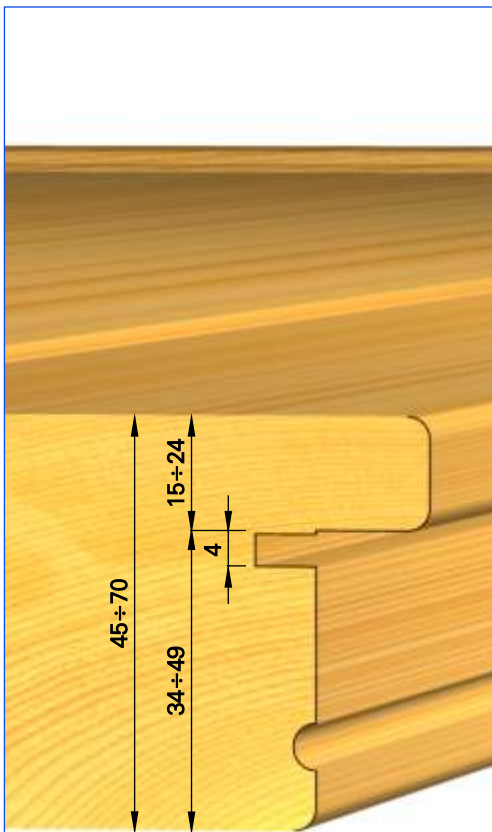

K 449 Gruppo di teste per la squadratura delle porte

HW

MAN

n 4400 - 7600

D	d	Z	COD.	COD.	COD.	COD.
160	30	2	K449003000	K449003045	K4490030R1	K4490030R3
160	31.75	2	K449003100	K449003145	K4490031R1	K4490031R3
160	35	2	K449003500	K449003545	K4490035R1	K4490035R3
160	40	2	K449004000	K449004045	K4490040R1	K4490040R3
160	50	2	K449005000	K449005045	K4490050R1	K4490050R3

 Door rebating cutter head set.

 Juego de cabezales para perfil exterior de puertas.

Messerkopfsatz für Türenaussenprofil.