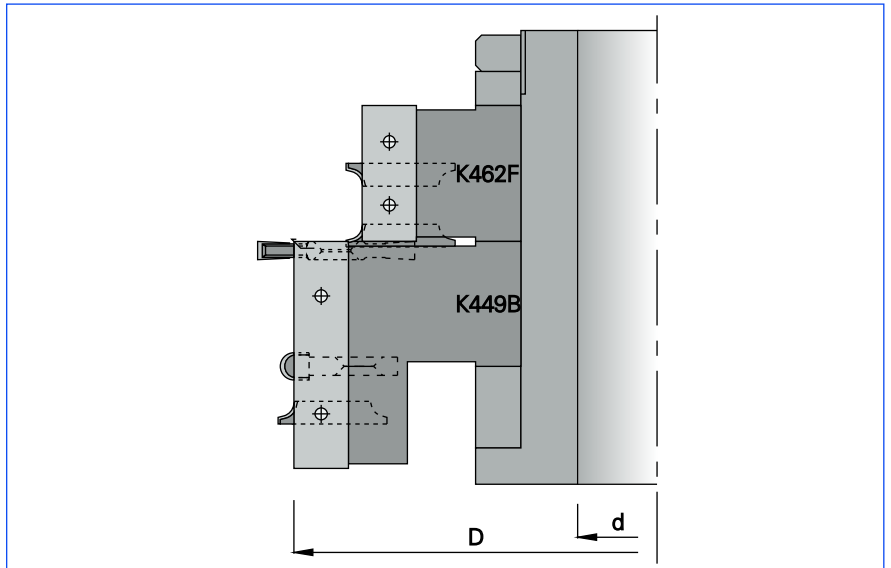

K 449 Gruppo di teste per la squadratura delle porte

HW

MAN

n 4400 - 7600

D	d	Z	COD.	COD.	COD.	COD.
160	30	2	K449003000	K449003045	K4490030R1	K4490030R3
160	31.75	2	K449003100	K449003145	K4490031R1	K4490031R3
160	35	2	K449003500	K449003545	K4490035R1	K4490035R3
160	40	2	K449004000	K449004045	K4490040R1	K4490040R3
160	50	2	K449005000	K449005045	K4490050R1	K4490050R3

 Door rebating cutter head set.

 Juego de cabezales para perfil exterior de puertas.

Messerkopfsatz für Türenaussenprofil.