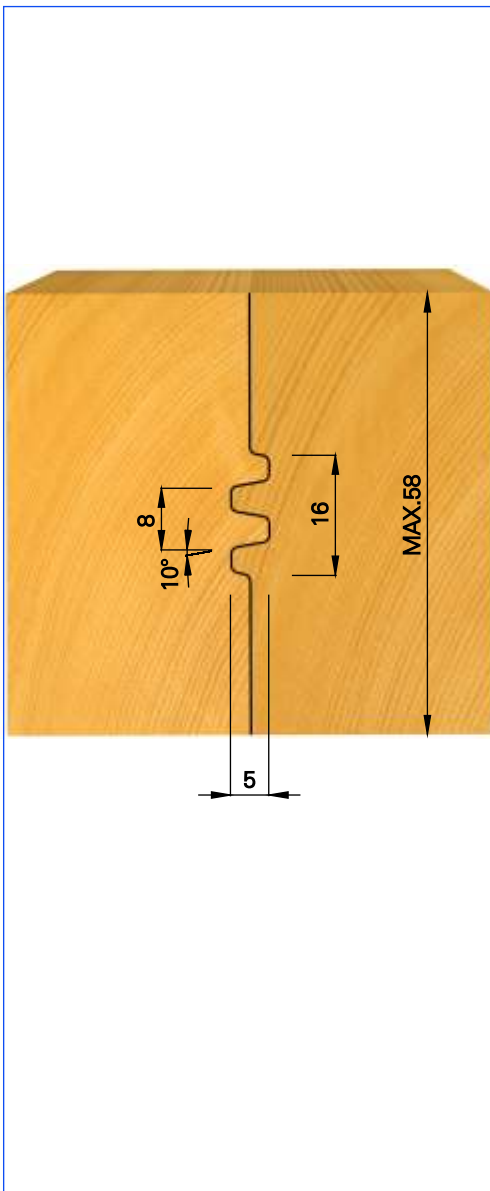

HW **MAN**

n 5500 - 9500

D	B	d	Z	COD.
140	60	30	2	K428E00030
140	60	35	2	K428E00035
140	60	40	2	K428E00040
140	60	50	2	K428E00050

Ricambi / Spare parts / Rechanges / Repuestos / Ersatzteile

60x15x1.5			
COD.	COD.	COD.	COD.
K48028E000	048050AET0	048060C000	0480700612
COD.	COD.		
048073B000	0480783000		

Glue jointing cutter head.

Cabezal para ensamble.

Porte - outil pour abouter.

Verleim - Messerkopf.