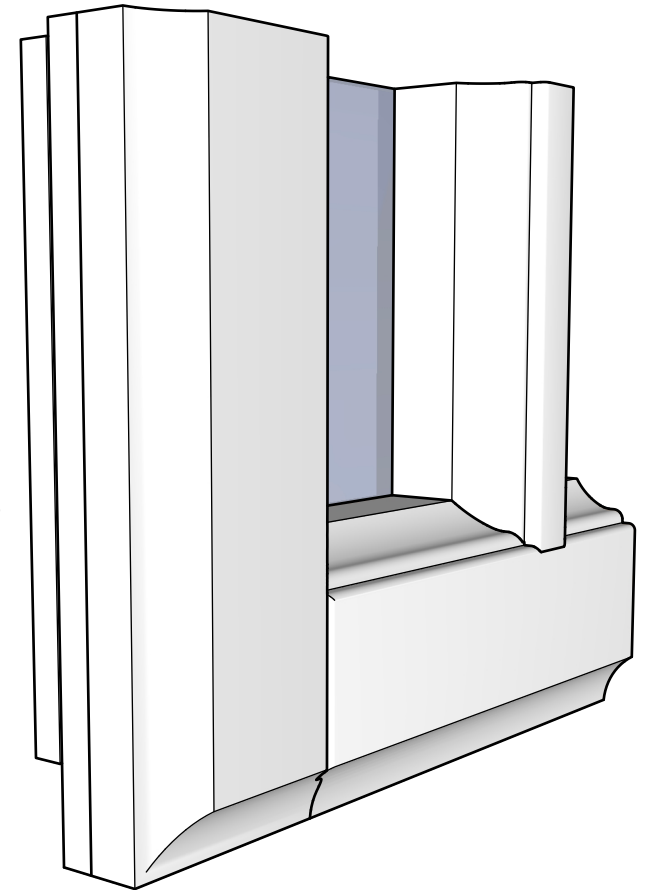

Tešavérové krídlo

Kolíkový spoj

Domino spoj

Kontra-rekontra profil

Autor : Ing Boris Bršel

Projekt :Tešavérové krídlo

WOOD-B
priateľ dreva

brselb@woodb.sk
0903 659 106