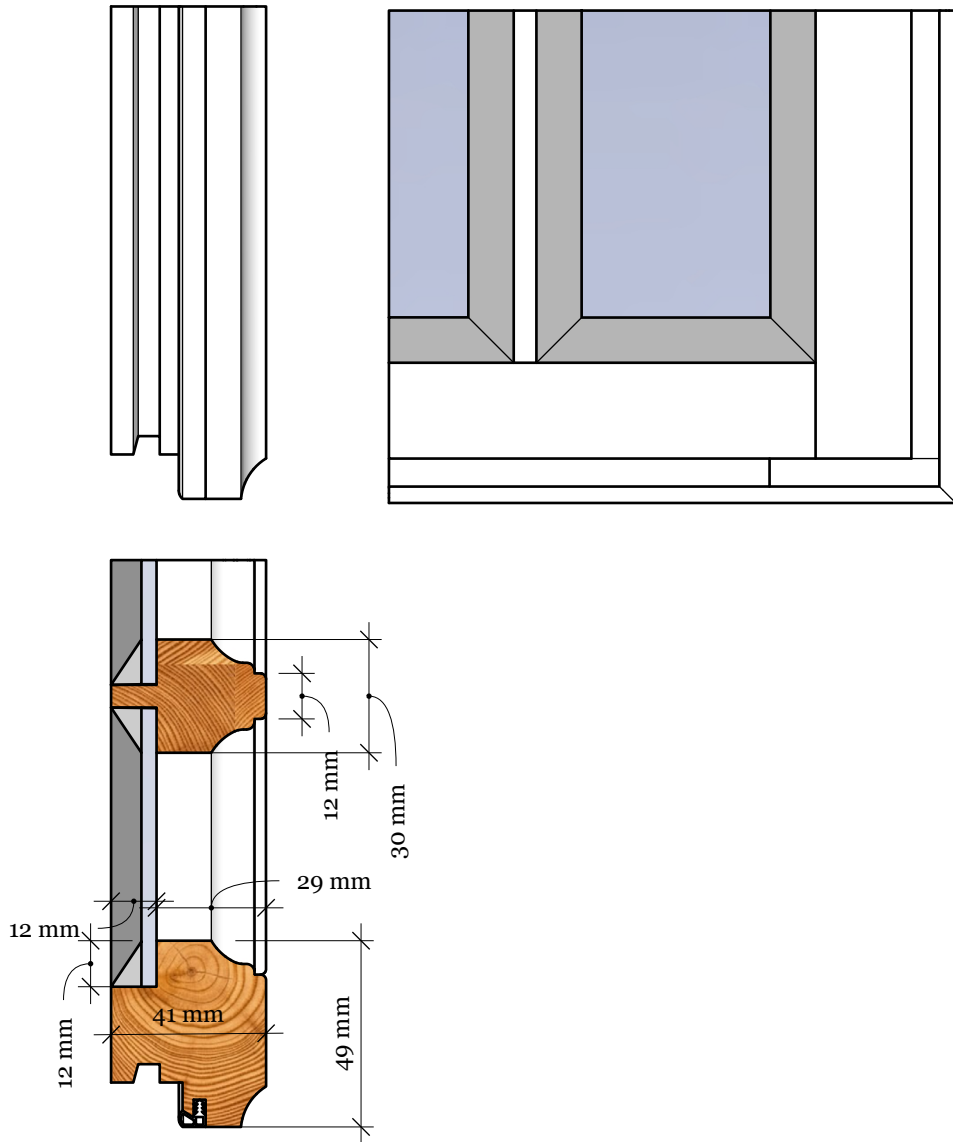

Projekt :Tešavérové krídlo

WOOD-B
priateľ dreva

brselb@woodb.sk
0903 659 106

Považská 30
Nové Zámky
Slovensko

Zákazník :

Označenie :

	MM/DD/YY	popis
1	___/___/___	...
2	___/___/___	...
3	___/___/___	...
4	___/___/___	...
5	___/___/___	...