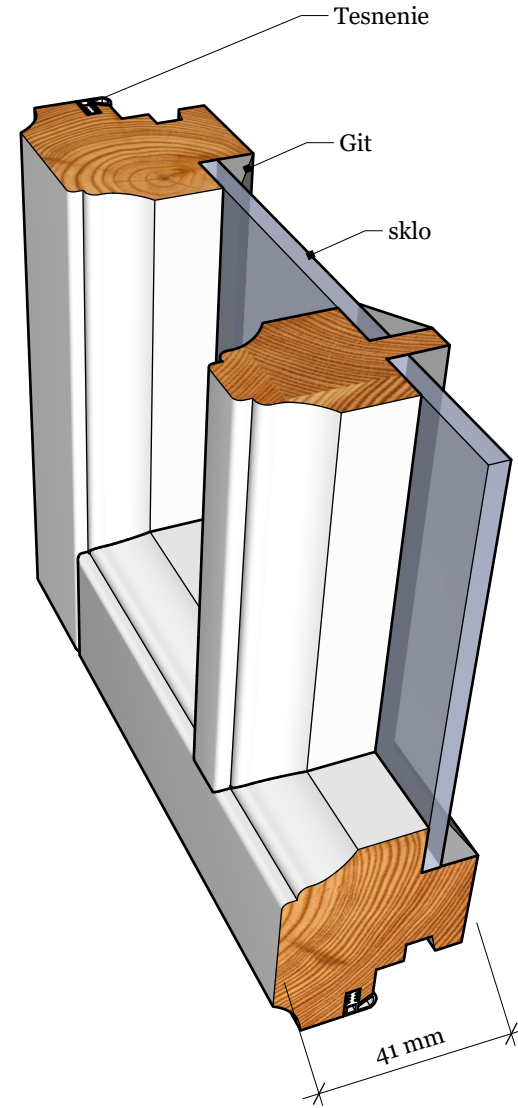

Tešavérové krídlo

Kolíkový spoj

Domino spoj

Kontra-rekontra profil

Autor : Ing Boris Bršel

Projekt :Tešavérové krídlo

WOOD-B
priateľ dreva

brselb@woodb.sk
0903 659 106

Považská 30
Nové Zámky
Slovensko

Zákazník :

Označenie :

	MM/DD/YY	popis
1	___/___/___	...
2	___/___/___	...
3	___/___/___	...
4	___/___/___	...
5	___/___/___	...

A 01

Projekt :Tešavérové krídlo

WOOD-B
priateľ dreva