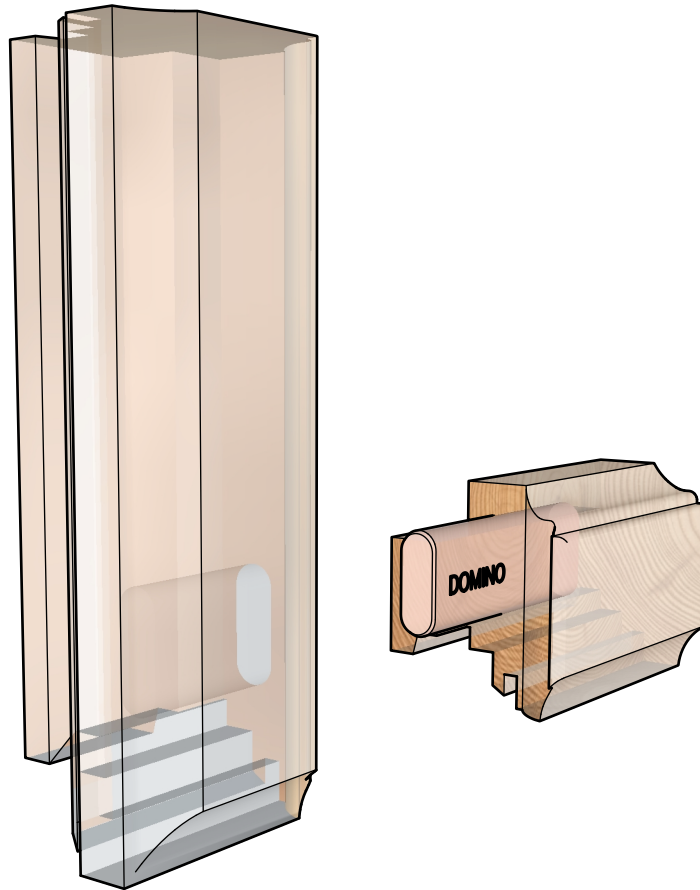

Tešavérové krídlo

Kolíkový spoj

Domino spoj

Kontra-rekontra profil

Autor : Ing Boris Bršel

Projekt :Tešavérové krídlo

WOOD-B
priateľ dreva

brselb@woodb.sk
0903 659 106

Považská 30
Nové Zámky
Slovensko

Zákazník :

Označenie :

	MM/DD/YY	popis
1	___/___/___	...
2	___/___/___	...
3	___/___/___	...
4	___/___/___	...
5	___/___/___	...

A 01

Projekt :Tešavérové krídlo

WOOD-B
priateľ dreva