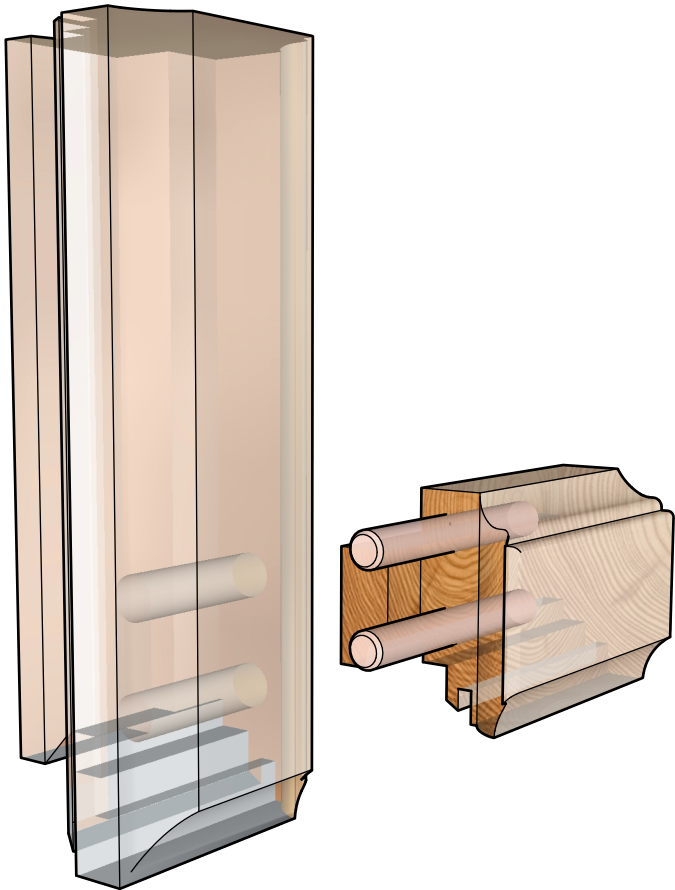

Tešavérové krídlo

Kolíkový spoj

Domino spoj

Kontra-rekontra profil

Autor : Ing Boris Bršel

Projekt :Tešavérové krídlo

WOOD-B
priateľ dreva

brselb@woodb.sk
0903 659 106

Považská 30
Nové Zámky
Slovensko

Zákazník :

Označenie :

	MM/DD/YY	popis
1	___/___/___	...
2	___/___/___	...
3	___/___/___	...
4	___/___/___	...
5	___/___/___	...

A 01

Projekt :Tešavérové krídlo

WOOD-B
priateľ dreva