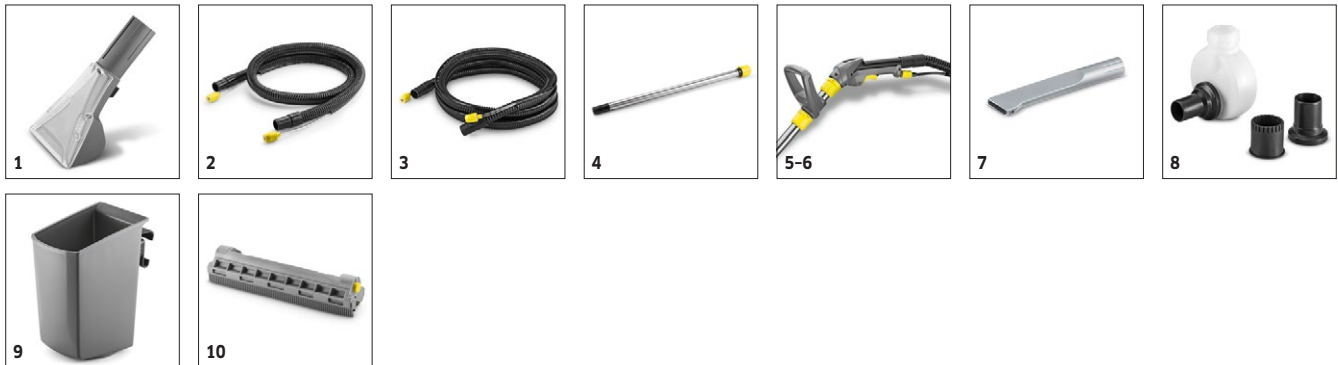

PUZZI 10/1 1.100-130.0

KÄRCHER

		Objednávacie číslo	Počet	Priemer	Šírka	Dĺžka	Cena	
Ručné hubice								
Hubica na čalúnenie	1	4.130-001.0	1	32	110 mm			■
Tepovacie/sacie hadice								
Tepovacia hadica 2,5 m	2	6.394-826.0	1	32		2,5 m		■
Tepovacia hadica 4,0 m	3	6.394-375.0	1	32		4 m		□
Iné								
Predĺžovacia trubica	4	4.025-004.0	1	32	780 mm			■
Rukoväť	5	4.130-000.0	1	32				■
Rukoväť v tvare D	6	4.321-001.0	1					■
Štrbinová hubica	7	4.130-010.0	1	32				□
Dávkovanie odpeňovača	8	4.006-907.0	1	32				□
Nádoba na čistiace prostriedky, kompletná	9	4.070-006.0	1					□
Adaptér na tvrdé plochy								
Adaptér na tvrdé plochy 240 mm	10	4.762-014.0	1		240 mm			□

■ Štandardná výbava. □ Príslušenstvo na objednávku.