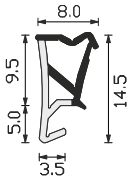

A 196 AC BOB

Modelli alternativi: A 252 E BOB

Bobine da 300m Imb: W02

Colori: marrone - bianco - beige

E' utilizzabile con terminale TA18

Alternative models: A 252 E BOB

300m Coils W02 Pkg

Colours: brown - white - hazel brown

Suitable for stopper TA18

A =	6 mm	B =	10 mm
C =	5 mm	D =	3 mm
