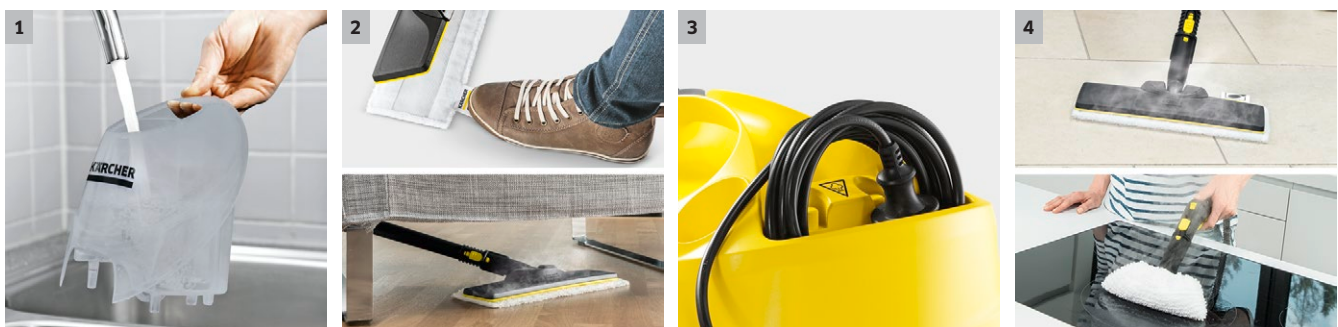

SC 4 EasyFix SK Set

Komfortné čistenie parou bez prerušovania práce: s parným čističom SC 4 EasyFix vybaveným podlahovou hubicou EasyFix odnímateľnou a kedykoľvek doplniteľnou nádržou na vodu. Navyše tento set obsahuje súpravu kruhových kefiék (2.863-264.0) a hubicu na okná (2.863-025.0).

1 Permanentne dopĺňateľná a odnímateľná nádrž na vodu

- Čistenie bez prerušovania a pohodlné plnenie vody.

2 Súprava na čistenie podlahy EasyFix s flexibilným kĺbom na podlahovej hubici a pohodlným suchým zipsom na upevnenie utierky na podlahu

- Optimálne výsledky čistenia na najrozličnejších tvrdých podlahách v domácnosti
- Bezkontaktná výmena utierky bez styku so špinou a pohodlné upevňovanie utierky na podlahu pomocou suchého zipsu.

3 Priečinok na odkladanie kábla

- Odnímateľná, permanentne dopĺňateľná nádrž pre prácu bez prerušenia
- Zvláštny priečinok na odkladanie kábla
- So súpravou na čistenie podlahy EasyFix

Technické informácie

Objednávacie číslo	9.733-001.0	
	4054278313023	
Certifikát testovania*	Zabíja až 99,999% koronavírusov* a 99,9% baktérií**	
Plošný výkon na jednu náplň (cca.)	100	
Doba zahrievania	4	
Objem kotla / nádrže	l	0,5 + 0,8 / (odnímateľná nádrž)
Maximálny tlak pary	bar	3,5
Vykurovací výkon	W	2000
Druh prúdu	Ph / V / Hz	1 / 220 - 240 / 50 - 60
Dĺžka kábla	m	4
Hmotnosť bez príslušenstva	kg	4,05
Rozmery (d x š x v)	mm	380 x 251 x 273