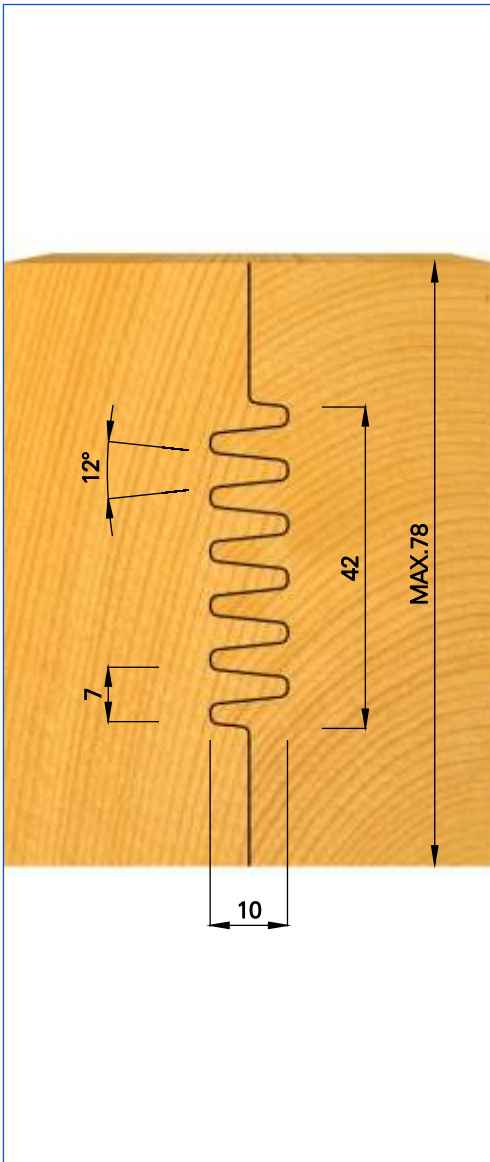

HW

MAN

n 5500 - 9500

D	B	d	Z	COD.
140	80	30	3	K428F00030
140	80	35	3	K428F00035
140	80	40	3	K428F00040
140	80	50	3	K428F00050

Ricambi / Spare parts / Rechanges / Repuestos / Ersatzteile

COD.

K48028F000

COD.

0480527825

COD.

0480700820

COD.

048073B000

COD.

048078L400

 Glue jointing cutter head.