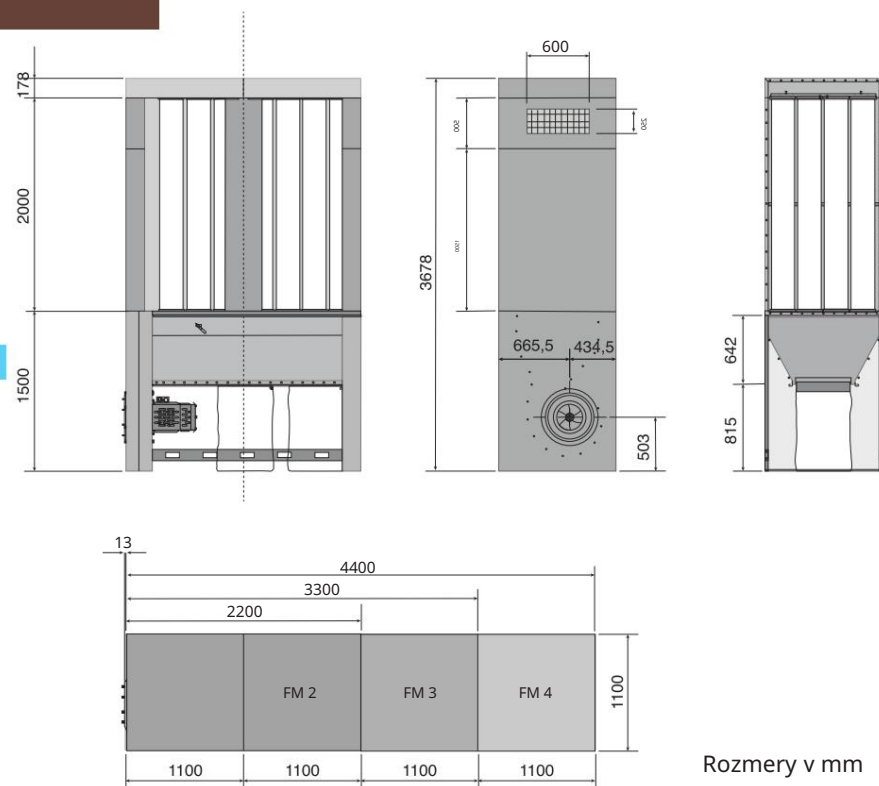

## CELKOVÉ ROZMERY PRE BALENIE

FM 2	AxBxH (mm)	Predmontovaná skupina + prepravka na panely
		2200 x 1100 x 2200 + 1660 x 600 x 1300 kg. 650
FM 3	AxBxH (mm)	Predmontovaná skupina + prepravka na panely
		3400 x 1100 x 2225 + 2160 x 600 x 1300 kg. 850
FM 4	AxBxH (mm)	Predmontovaná skupina + prepravka na panely
		4500 x 1100 x 2225 + 2660 x 600 x 1300 kg. 1050