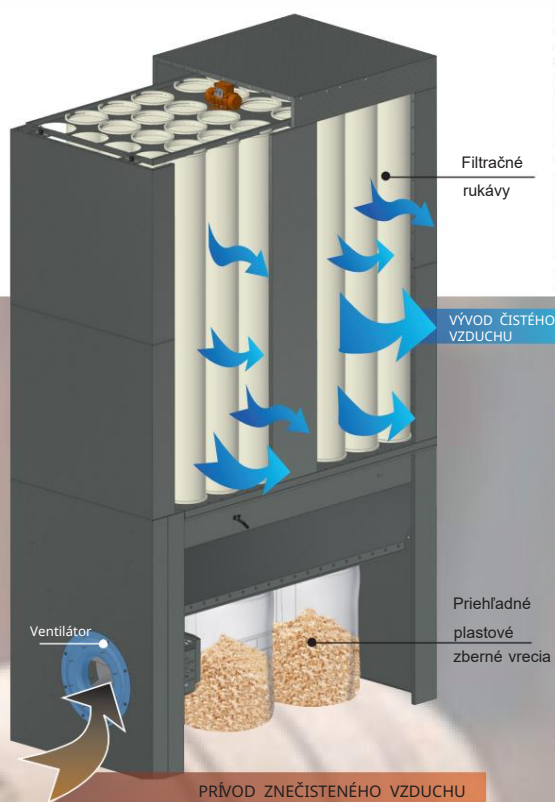

ŠTANDARDNÁ VERZIA

Model	Typ ventilátora	Vstupný otvor Ø mm	Výkon kW	Prietok vzduchu m³/h	Dostupný statický vstupný tlak PA	Počet zberných vriec Ø 500 mm H 1250 mm	Filtročná plocha m²	Počet filtrov	Objímky Ø 220 mm výška mm	Hmotnosť kg	
										ŠTANDARDNÉ	PANELOVÉ
FM 2 RB	PRM 280/2	285	4	4500	180	2	29	28	1500	404	464
FM 2 NB	PRM 320/R2	320	5,5	6500	190	2	38	28	2000	424	484
FM 2 HB	PRM 320/2	320	7,5	7500	150	2	48	28	2500	444	504
FM 3 RB	PRM 320/R2	320	5,5	6500	190	4	45	44	1500	490	605
FM 3 NB	PRM 320/2	320	7,5	8000	115	4	60	44	2000	509	624
FM 3 HB	PRM 360/R2	360	11	9500	180	4	76	44	2500	586	711
FM 4 RB	PRM 360/R2	360	11	9000	210	6	62	60	1500	606	706
FM 4 NB	PRM 360/R2	360	11	10 000	155	6	83	60	2000	664	764
FM 4 HB	PRM 360/2	360	15	12 000	115	6	104	60	2500	830	930

Hodnoty v tomto katalógu sú orientačné a môžu byť predmetom úprav a vylepšení. CORAL si vyhradzuje právo na ich zmenu bez predchádzajúcej rady.

PRINCÍP PREVÁDZKY