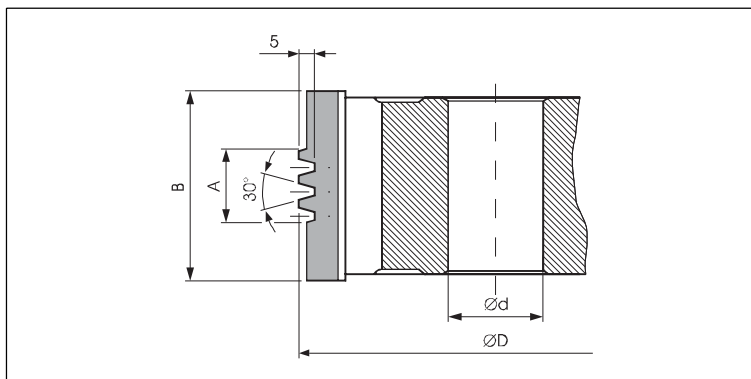

8355

**FRÉZY SPÁROVACÍ  
GLUE JOINT CUTTERS  
VERLEIMFRÄSER**

D	$n_{max}$
125 mm	6 500 - 10 000 min <sup>-1</sup>

D (mm)	B (mm)	A (mm)	z	d (mm)	D (mm)	B (mm)	A (mm)	z	d (mm)
125	50	16	2	30					
125	60	24	2	30					